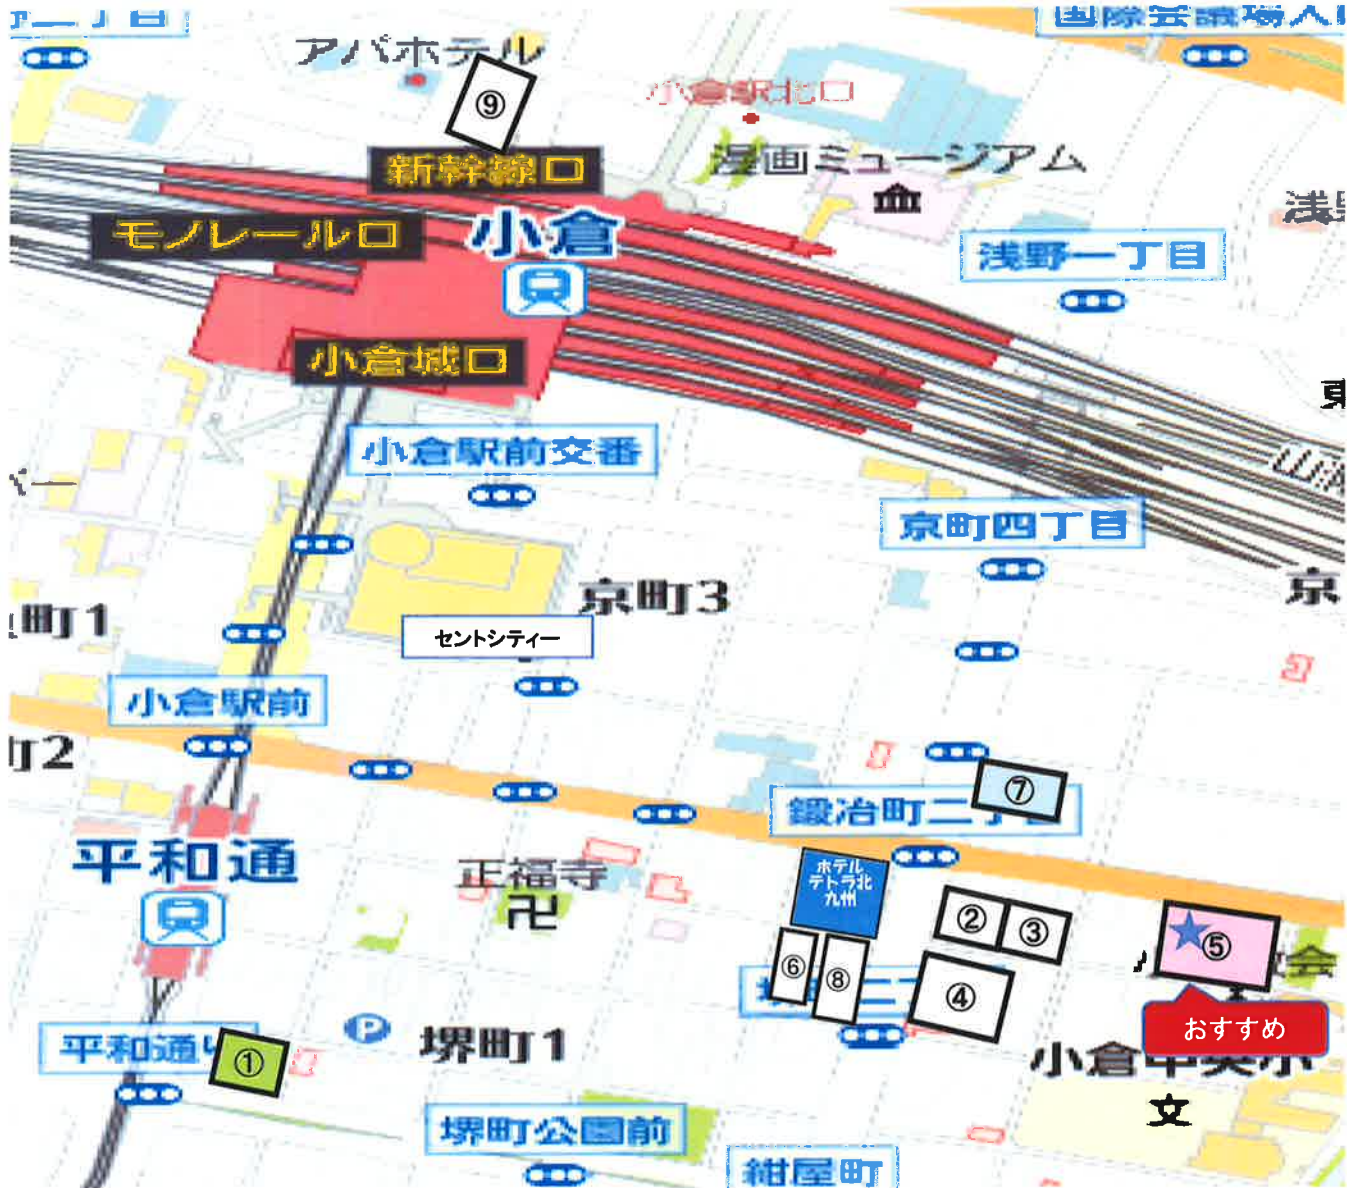

# ホテルテトラ北九州 近隣駐車場のご案内

①中央第一駐車場(24H) ※提携  
 15:00～翌10:00 駐車場現地精算(¥1000)  
 駐車券をフロントまでお持ちください  
 出庫の際、係員に駐車券をお渡し下さい  
 ※入庫制限・全高1.85Mまで  
 ※連泊のお客様は中央第一駐車場をご利用下さい

②エルザパーク鍛冶町  
 普通車 7:00～18:00 30分 100円(最大700円)  
 18:00～7:00 20分 100円(最大800円)  
 ※金曜・土曜 最大1000円  
 軽自動車 7:00～18:00 40分 100円(最大600円)  
 18:00～7:00 30分 100円(最大700円)  
 ※金曜・土曜 最大900円

③タイムパーク  
 18:00～2:00 40分100円(最大800円)  
 2:00～18:00 60分100円(最大700円)

④KF-PARKING小倉  
 終日 20分 100円 7:00～18:00 最大700円  
 18:00～7:00 最大800円

★⑤タイムズ小倉鍛冶町 (長時間利用時 オススメ)  
 駐車後24時間 最大880円  
 19時～8時 夜間最大440円

⑥ダイイチパーク鍛冶町1丁目Ⅱ  
 平日 7:00～19:00 40分 100円 (最大700円)  
 平日 19:00～7:00 40分 100円 (最大800円)  
 土・日・祝日 7:00～19:00 40分 100円 (最大500円)  
 土・日・祝日 19:00～7:00 40分 100円 (最大600円)

⑦APパーク米町  
 平日 7:00～19:00 40分 100円 (最大900円)  
 平日 19:00～7:00 60分 100円 (最大500円)  
 土・日・祝日 7:00～19:00 60分 100円 (最大800円)  
 土・日・祝日 19:00～7:00 60分 100円 (最大500円)

⑧ミクニパーキング鍛冶町  
 終日 60分200円 19:00～7:00 最大800円